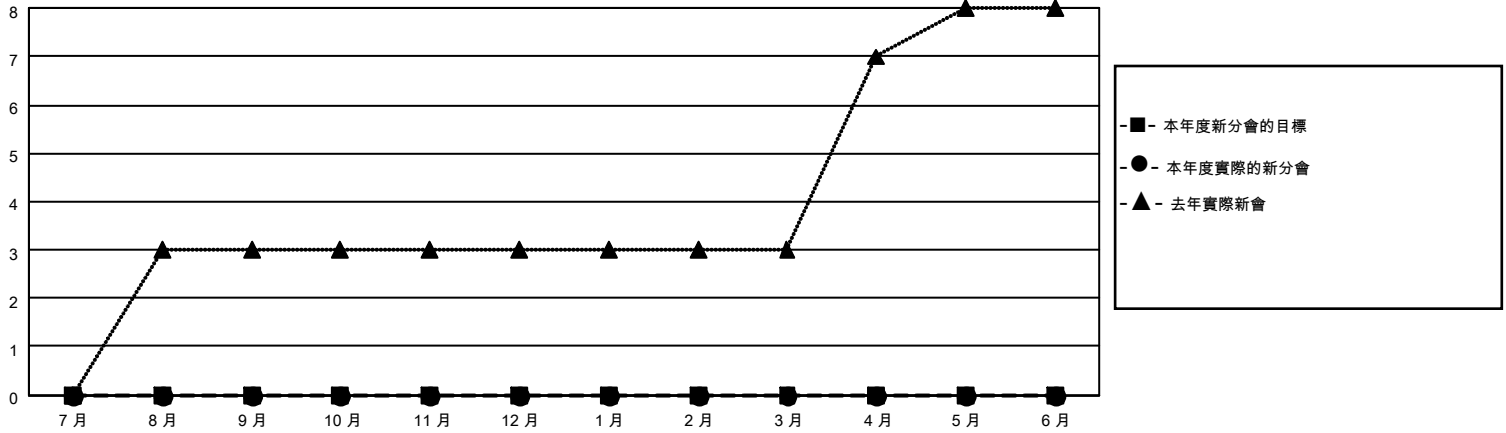

# MONTHLY MEMBERSHIP PROGRESS REPORT

地點 REP OF CHINA

District 300C3

Results as of: 9/30/2020

分會			
成果 2020-2021			
季	新分會目標	新會	會員流失的分會
7月/8月/9月	0	0	0
10月/11月/12月	0	0	0
1月/2月/3月	0	0	0
4月/5月/6月	0	0	0

位會員@每位須繳			
成果 2020-2021			
季	會員淨增長目標	實際會員增長數	實際退會會員 (包括轉會)
7月/8月/9月	0	442	166
10月/11月/12月	0	0	0
1月/2月/3月	0	0	0
4月/5月/6月	0	0	0

目標與實際新會累積

目標和實際會員累積

已取消的分會: 0	75 CLUBS OF 96 增添1位或以上的新會員	<b>性別分佈</b> 男                    3,606 (73.19%) 女                    1,321 (26.81%)
<b>放棄的會員</b> 過世                    1 分會已取消            0 其他                    165 <b>總計</b> 166	<a href="#">點擊這裡取得累計會員數據</a>	總計家庭單位會員數                    743 支付減半會費的家庭會員                456