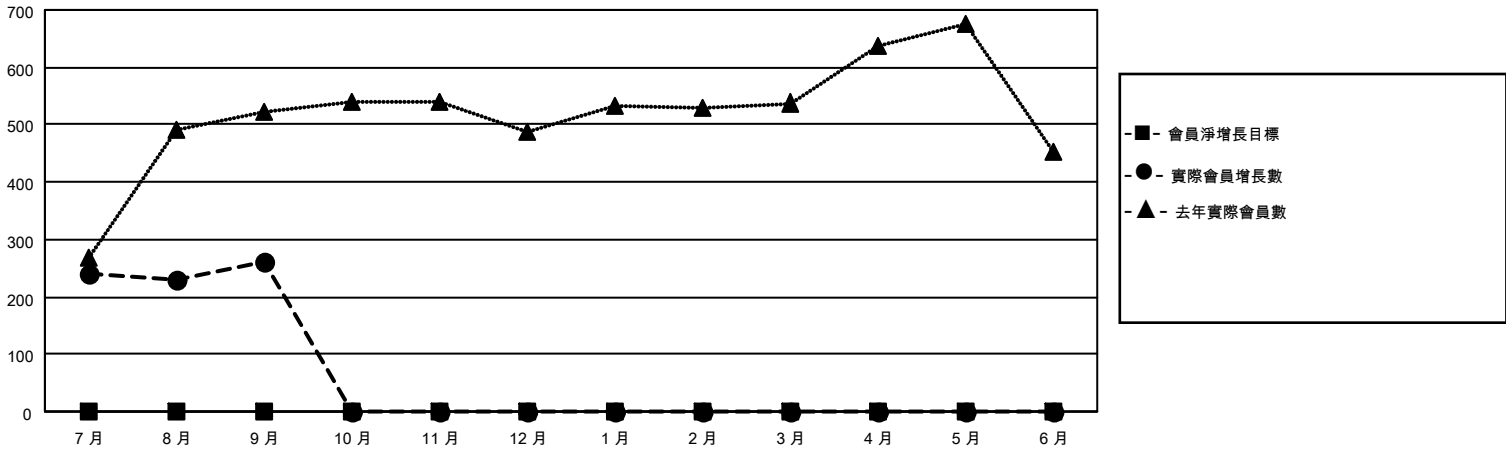

# MONTHLY MEMBERSHIP PROGRESS REPORT

地點 REP OF CHINA

District 300C3

Results as of: 9/30/2020

分會			
成果 2020-2021			
季	新分會目標	新會	會員流失的分會
7月/8月/9月	0	0	0
10月/11月/12月	0	0	0
1月/2月/3月	0	0	0
4月/5月/6月	0	0	0

位會員@每位須繳			
成果 2020-2021			
季	會員淨增長目標	實際會員增長數	實際退會會員 (包括轉會)
7月/8月/9月	0	442	166
10月/11月/12月	0	0	0
1月/2月/3月	0	0	0
4月/5月/6月	0	0	0

目標與實際新會累積

目標和實際會員累積

已取消的分會: 0	75 CLUBS OF 96 增添1位或以上的新會員	<b>性別分佈</b> 男                    3,606 (73.19%) 女                    1,321 (26.81%)
<b>放棄的會員</b> 過世                    1 分會已取消            0 其他                    165 <b>總計</b> 166	<a href="#">點擊這裡取得累計會員數據</a>	總計家庭單位會員數                    743 支付減半會費的家庭會員                456